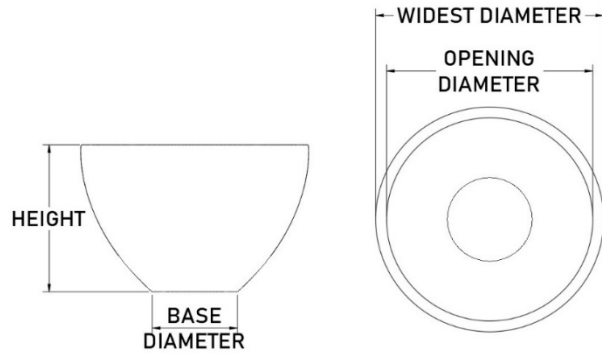

# RANGOON *Round Planter*

Product Code	Widest Diameter	Opening Diameter	Height	Base Diameter	Weight (lbs.)
RAR2418	24	21	18	7.5	15.05
RAR3618	36	32	18	16	22.68
RAR4818	48	45	18	31	32.94
RAR2424	24	20	24	10	16.65
RAR3024	30	26	24	14	21.26
RAR3624	36	31	24	20	24.64
RAR4824	48	44	24	26	36.09
RAR3030	30	25	30	13	31.55
RAR3630	36	30	30	14	39.26
RAR4830	48	43	30	21	54.48
RAR6030	60	55	30	44.5	72.01
RAR3636	36	28	36	16	49.32
RAR4236	42	34	36	19	57.53
RAR4836	48	40	36	24	65.72
RAR6036	60	52	36	26	82.28
RAR4842	48	38	42	22	80.58
RAR6042	60	51	42	28	101.51