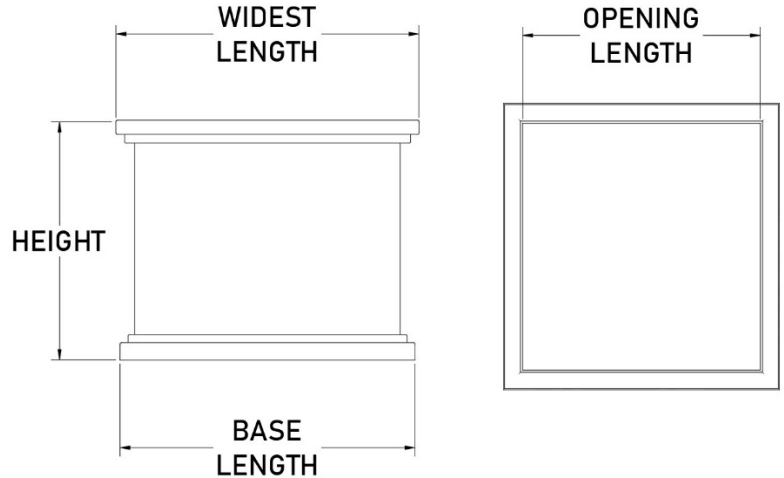

# IRVINE *Square Planter*

Product Code	Widest Length	Opening Length	Height	Base Length	Weight (lbs.)
IRS2418	24	18	18	17	23.15
IRS2424	24	15	24	24	28.37
IRS3018	30	25.75	18	23	30.33
IRS3024	30	23	24	25	36.87
IRS3030	30	24	30	28	53.35
IRS3618	36	30	18	29	38.08
IRS3624	36	25	24	29	45.92
IRS3630	36	28	30	27	66
IRS3636	36	25	36	34	83.52
IRS4224	42	31	24	41	55.53
IRS4230	42	33	30	41	79.31
IRS4236	42	31	36	41	99.96
IRS4242	42	31	42	41	113.4
IRS4818	48	42	18	41	55.25
IRS4824	48	41	24	40	65.71
IRS4830	48	40	30	39	93.28
IRS4836	48	37	36	48	117.12
IRS4842	48	38	42	35	132.48
IRS6030	60	52	30	51	123.2
IRS6036	60	49.5	36	60	153.6

# IRVINE *Square Planter*

---

Product Code	Widest Length	Opening Length	Height	Base Length	Weight (lbs.)
IRS6042	60	50	42	47	172.8
IRS7236	72	62	36	72	192.96
IRS7242	72	62	42	59	216

*Can't find a size? Contact Us!*