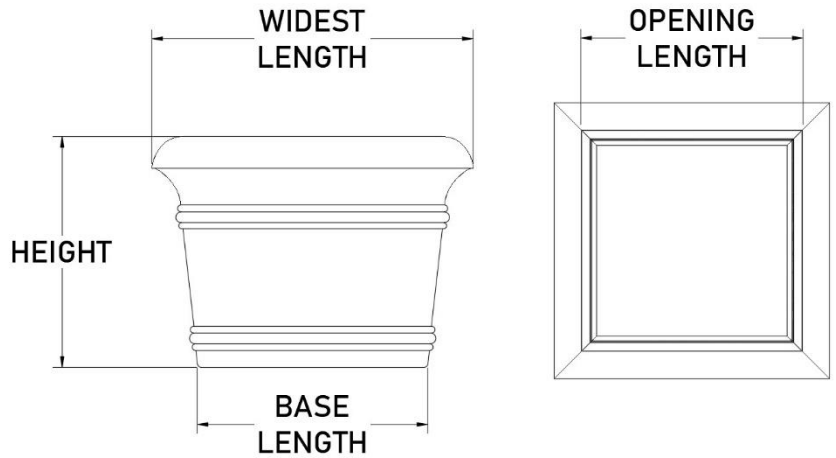

ACAPULCO *Square Planter*

Product Code	Widest Length	Opening Length	Height	Base Length	Weight (approx.)
ACS2418	24	17	18	19	21.71
ACS3018	30	23	18	24	28.52
ACS3618	36	29	18	29	35.88
ACS4818	48	41	18	41	52.32
ACS2424	24	15	24	17.5	27.24
ACS3024	30	21	24	23	35.44
ACS3624	36	27	24	27	44.18
ACS4224	42	33	24	33	53.49
ACS4824	48	39	24	39	63.36
ACS2430	24	?	30	?	?
ACS3030	30	19	30	22	49.8
ACS3630	36	25	30	28	61.71
ACS4230	42	31	30	31	74.28
ACS4830	48	36	30	39	87.5
ACS6030	60	49	30	49	115.94
ACS3636	36	23	36	25.75	81.6
ACS4236	42	29	36	32	97.69
ACS4836	48	35	36	35	114.49
ACS6036	60	47	36	47	150.25
ACS7236	72	59	36	59	188.88

ACAPULCO *Square Planter*

Product Code	Widest Length	Opening Length	Height	Base Length	Weight (approx.)
ACS4242	42	27	42	27	110.58
ACS4842	48	33	42	33	129.21
ACS6042	60	45	42	45	168.62
ACS7242	72	57	42	57	210.93