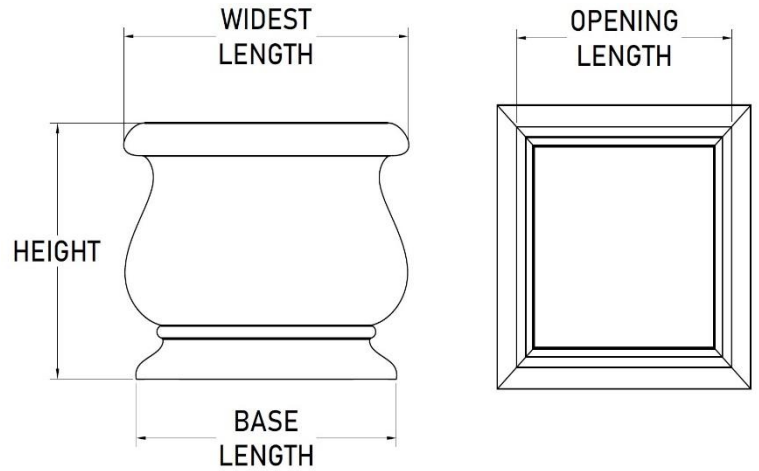

# BARCELONA *Square Planter*

Product Code	Widest Length	Opening Length	Height	Base Length	Weight (approx.)
BAS2418	24	15	18	16	23.71
BAS3018	30	21	18	22	31.04
BAS3618	36	27	18	28	38.92
BAS4218	42	33	18	34	?
BAS4818	48	39	18	40	56.37
BAS2424	24	14	24	24	30.05
BAS3024	30	21	24	30	38.96
BAS3624	36	26	24	36	48.44
BAS4224	42	33	24	41	58.48
BAS4824	48	39	24	38	69.07
BAS3030	30	18	30	29	55
BAS3630	36	24	30	36	67.98
BAS4230	42	31	30	43	81.62
BAS4830	48	38	30	48.5	95.92
BAS6030	60	49	30	49	126.5
BAS3636	36	23	36	35	86.4
BAS4236	42	28	36	41	103.32
BAS4836	48	33	36	35	120.96
BAS6036	60	47	36	47	158.4
BAS7236	72	59	36	59	198.72

# BARCELONA *Square Planter*

Product Code	Widest Length	Opening Length	Height	Base Length	Weight (approx.)
BAS4242	42	25	42	28	119.71
BAS4842	48	31	42	34	139.68
BAS6042	60	44	42	59	181.8
BAS7242	72	55	42	58	226.8