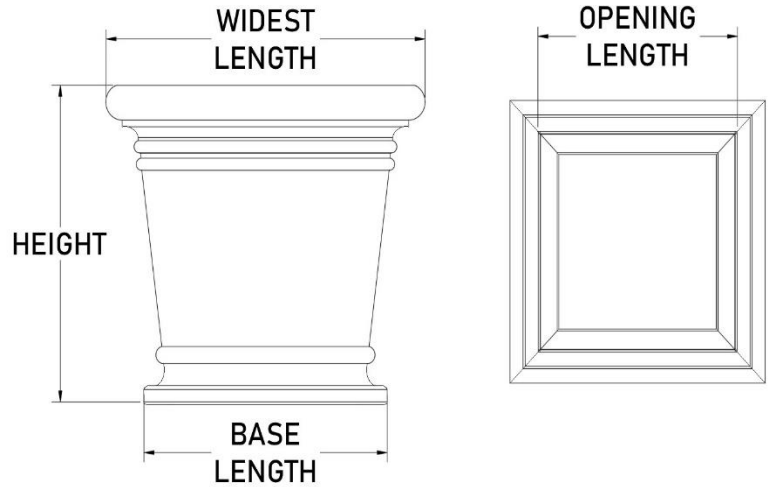

DARTMOUTH *Square Planter*

Product Code	Widest Length	Opening Length	Height	Base Length	Weight (approx.)
DAS2418	24	18	18	17	22.83
DAS3018	30	24	18	23	29.92
DAS3618	36	30	18	29	37.56
DAS4818	48	42	18	41	54.56
DAS2424	24	15	24	17	28.92
DAS3024	30	20.75	24	20	37.53
DAS3624	36	29	24	28	46.7
DAS4224	42	35	24	34	?
DAS4824	48	41	24	40	66.72
DAS3030	30	18.5	30	22	52.95
DAS3630	36	23	30	27	65.49
DAS4230	42	34	30	33	78.69
DAS4830	48	40	30	39	92.55
DAS6030	60	52	30	51	122.25
DAS3636	36	23	36	26	83.92
DAS4236	42	28.5	36	32.5	100.4
DAS4836	48	35	36	38	117.59
DAS6036	60	51	36	48	154.12
DAS7236	72	63	36	60	150.54
DAS4242	42	26	42	31	113.16

DARTMOUTH *Square Planter*

Product Code	Widest Length	Opening Length	Height	Base Length	Weight (approx.)
DAS4842	48	38	42	35	132.15
DAS6042	60	50	42	47	172.3
DAS7242	72	62	42	59	215.31

Can't find a size? Contact Us!