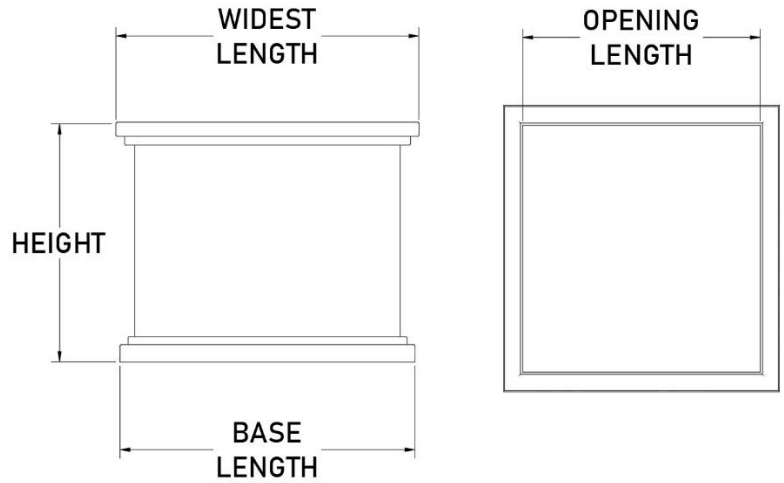

IRVINE *Square Planter*

Product Code	Widest Length	Opening Length	Height	Base Length	Weight (approx.)
IRS2418	24	18	18	17	23.15
IRS3018	30	25.75	18	23	30.33
IRS3618	36	30	18	29	38.08
IRS4818	48	42	18	41	55.25
IRS2424	24	15	24	24	28.37
IRS3024	30	23	24	25	36.87
IRS3624	36	25	24	29	45.92
IRS4224	42	31	24	41	55.53
IRS4824	48	41	24	40	65.71
IRS3030	30	24	30	28	53.35
IRS3630	36	28	30	27	66
IRS4230	42	33	30	41	79.31
IRS4830	48	40	30	39	93.28
IRS6030	60	52	30	51	123.2
IRS3636	36	25	36	34	83.52
IRS4236	42	31	36	41	99.96
IRS4836	48	37	36	48	117.12
IRS6036	60	49.5	36	60	153.6
IRS7236	72	62	36	72	192.96
IRS4242	42	31	42	41	113.4

IRVINE *Square Planter*

Product Code	Widest Length	Opening Length	Height	Base Length	Weight (approx.)
IRS4842	48	38	42	35	132.48
IRS6042	60	50	42	47	172.8
IRS7242	72	62	42	59	216

Can't find a size? Contact Us!