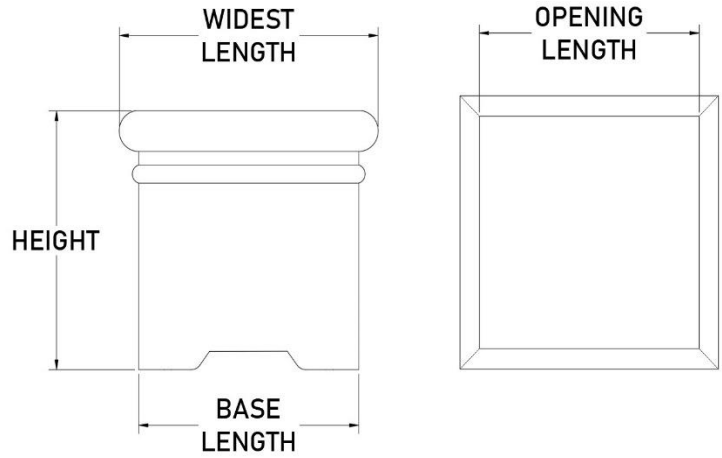

MADRID *Square Planter*

Product Code	Widest Length	Opening Length	Height	Base Length	Weight (approx.)
MAS2418	24	?	18	?	21.77
MAS3018	30	?	18	?	28.6
MAS3618	36	?	18	?	36.01
MAS4818	48	?	18	?	52.47
MAS2424	24	?	24	?	26.16
MAS3024	30	?	24	?	34.09
MAS3624	36	?	24	?	42.59
MAS4224	42	?	24	?	51.64
MAS4824	48	?	24	?	61.25
MAS3030	30	?	30	?	46.78
MAS3630	36	?	30	?	58.12
MAS4230	42	?	30	?	70.11
MAS4830	48	?	30	?	82.75
MAS6030	60	?	30	?	110.04
MAS3636	36	?	36	?	74.58
MAS4236	42	?	36	?	89.52
MAS4836	48	?	36	?	105.18
MAS6036	60	?	36	?	138.66
MAS7236	72	?	36	?	175.02
MAS4242	42	?	42	?	99.6

MADRID *Square Planter*

Product Code	Widest Length	Opening Length	Height	Base Length	Weight (approx.)
MAS4842	48	?	42	?	116.7
MAS6042	60	?	42	?	153.06
MAS7242	72	?	42	?	192.3

Can't find a size? Contact Us!