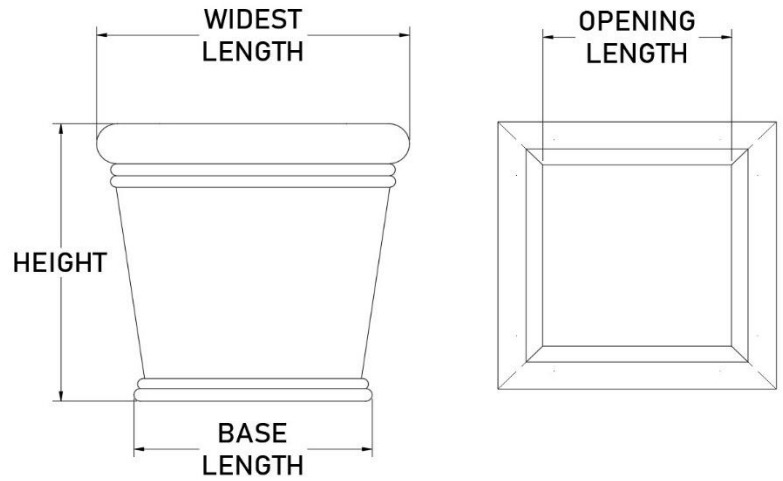

MESA *Square Planter*

Product Code	Widest Length	Opening Length	Height	Base Length	Weight (approx.)
MES2418	24	19	18	20	21.88
MES3018	30	25	18	26	28.75
MES3618	36	31	18	32	36.16
MES4818	48	43	18	44	52.68
MES2424	24	16	24	17.5	27.24
MES3024	30	23	24	24	35.44
MES3624	36	29	24	29	44.18
MES4224	42	36	24	37	53.49
MES4824	48	42	24	43	63.8
MES3030	30	22	30	22	49.92
MES3630	36	27	30	29	61.86
MES4230	42	34	30	35	74.45
MES4830	48	39	30	40	85.63
MES6030	60	52	30	53	116.2
MES3636	36	25	36	27	79.04
MES4236	42	33	36	34	94.71
MES4836	48	36	36	34	111.08
MES6036	60	49	36	50	146
MES7236	72	63	36	64	183.8
MES4242	42	29	42	31	107.22

MESA *Square Planter*

Product Code	Widest Length	Opening Length	Height	Base Length	Weight (approx.)
MES4842	48	38	42	39	125.37
MES6042	60	50	42	51	163.83
MES7242	72	59	42	56	205.17

Can't find a size? Contact Us!