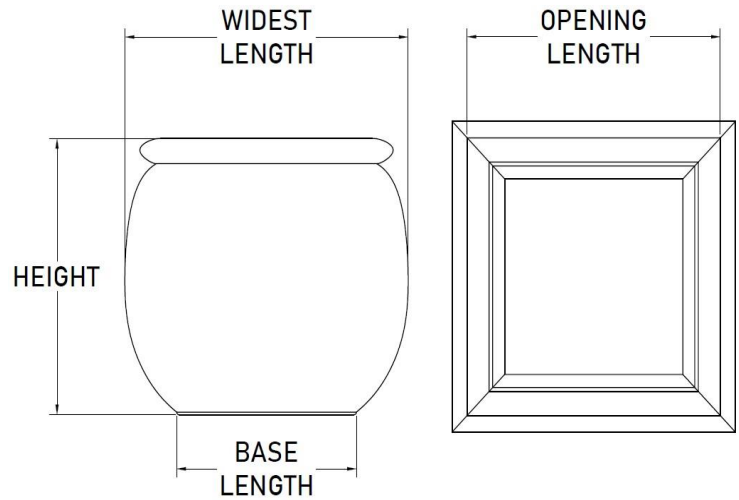

# NAPOLI *Square Planter*

Product Code	Widest Length	Opening Length	Height	Base Length	Weight (approx.)
NAS2418	24	19	18	19	20.07
NAS3018	30	25	18	26	26.47
NAS3618	36	31	18	29	33.42
NAS4818	48	43	18	44	49
NAS2424	24	17	24	14	25.51
NAS3024	30	24	24	21	33.25
NAS3624	36	29.5	24	27	41.56
NAS4224	42	33	24	30	50.43
NAS4824	48	42	24	43	59.85
NAS3030	30	22	30	18	45.98
NAS3630	36	27	30	20	57.09
NAS4230	42	34	30	35	68.86
NAS4830	48	40	30	41	81.29
NAS6030	60	52	30	53	108.13
NAS3636	36	26	36	23	72.22
NAS4236	42	33	36	34	86.7
NAS4836	48	39	36	40	101.91
NAS6036	60	51	36	52	134.5
NAS7236	72	63	36	64	169.95
NAS4242	42	32	42	33	97.91

# NAPOLI *Square Planter*

Product Code	Widest Length	Opening Length	Height	Base Length	Weight (approx.)
NAS4842	48	38	42	39	114.68
NAS6042	60	50	42	51	150.38
NAS7242	72	62	42	63	188.96

*Can't find a size? Contact Us!*