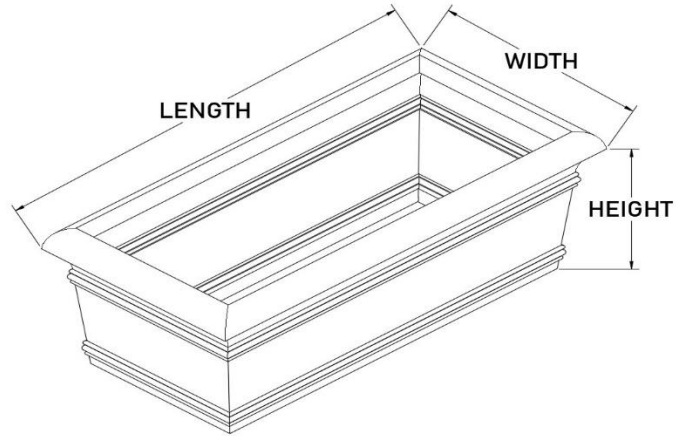

ACAPULCO *Rectangular Planter*

Product Code	Length	Width	Height	Weight (approx.)
AC481812	48	18	12	26.3
AC601812	60	18	12	29
AC721812	72	18	12	32.18
AC481818	48	18	18	30.39
AC601818	60	18	18	46.29
AC721818	72	18	18	42.32
AC841818	84	18	18	51.43
AC482418	48	24	18	34.76
AC602418	60	24	18	41.31
AC722418	72	24	18	?
AC1082418	108	24	18	67.44
AC482424	48	24	24	43.06
AC602424	60	24	24	50.97
AC722424	72	24	24	66.45
AC483024	48	30	24	48.14
AC543024	54	30	24	52.37
AC603024	60	30	24	56.6
AC723024	72	30	24	65.07
AC543030	54	30	30	72.96
AC603030	60	30	30	78.75

ACAPULCO *Rectangular Planter*

Product Code	Length	Width	Height	Weight (approx.)
AC723030	72	30	30	90.33
AC603630	60	36	30	86.18
AC723630	72	36	30	98.42
AC843630	84	36	30	110.66
AC723636	72	36	36	128.76
AC843636	84	36	36	144.49
AC963636	96	36	36	160.21