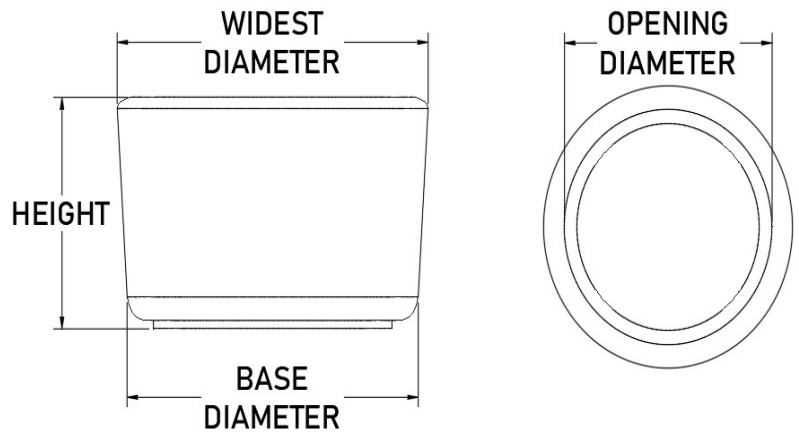

ARGENTINA *Round Planter*

Product Code	Widest Diameter	Opening Diameter	Height	Base Diameter	Weight (lbs.)
ARR2418	24	19	18	20	15.61
ARR2424	24	16.5	24	16	20.04
ARR2436	24	18	36	12	28.44
ARR3018	30	25	18	26	20.56
ARR3024	30	22	24	22	26.05
ARR3030	30	20	30	18	37
ARR3036	30	23	36	18	46.84
ARR3618	36	31	18	32	25.95
ARR3624	36	30	24	31	32.5
ARR3630	36	23	30	18	45.82
ARR3636	36	25.5	36	24	57.69
ARR4224	42	33	24	34	39.39
ARR4230	42	34	30	35	55.15
ARR4236	42	33	36	34	69.08
ARR4242	42	32	42	33	76.75
ARR4818	48	43	18	44	38.05
ARR4824	48	40	24	40	46.72
ARR4836	48	37	36	35	81.06
ARR4842	48	38	42	39	89.76
ARR6024	60	54	24	55	64.51

ARGENTINA *Round Planter*

Product Code	Widest Diameter	Opening Diameter	Height	Base Diameter	Weight (lbs.)
ARR6030	60	52	30	53	86.25
ARR6036	60	49	36	48	106.69
ARR6042	60	50	42	51	117.46
ARR7236	72	61.5	36	59.5	134.58
ARR7242	72	60	42	58	147.44