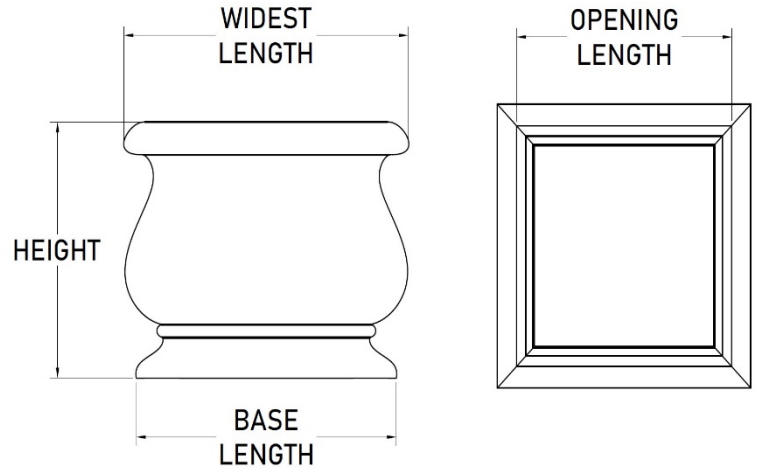

BARCELONA *Square Planter*

Product Code	Widest Length	Opening Length	Height	Base Length	Weight (lbs.)
BAS2418	24	15	18	16	23.71
BAS2424	24	14	24	24	30.05
BAS3018	30	21	18	22	31.04
BAS3024	30	21	24	30	38.96
BAS3030	30	18	30	29	55
BAS3618	36	27	18	28	38.92
BAS3624	36	26	24	36	48.44
BAS3630	36	24	30	36	67.98
BAS3636	36	23	36	35	86.4
BAS4224	42	33	24	41	58.48
BAS4230	42	31	30	43	81.62
BAS4236	42	28	36	41	103.32
BAS4242	42	25	42	28	119.71
BAS4818	48	39	18	40	56.37
BAS4824	48	39	24	38	69.07
BAS4830	48	38	30	48.5	95.92
BAS4836	48	33	36	35	120.96
BAS4842	48	31	42	34	139.68
BAS6030	60	49	30	49	126.5
BAS6036	60	47	36	47	158.4

BARCELONA *Square Planter*

Product Code	Widest Length	Opening Length	Height	Base Length	Weight (lbs.)
BAS6042	60	44	42	59	181.8
BAS7236	72	59	36	59	198.72
BAS7242	72	55	42	58	226.8

Can't find a size? Contact Us!