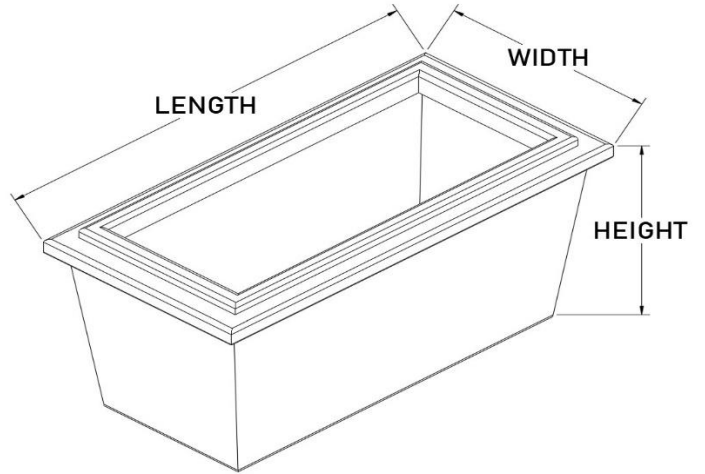

# CABRILLO *Rectangular Planter*

Product Code	Length	Width	Height	Weight (approx.)
CA481818	48	18	18	27.31
CA601818	60	18	18	33.56
CA721818	72	18	18	39.8
CA482418	48	24	18	31.83
CA602418	60	24	18	38.64
CA722418	72	24	18	45.45
CA482424	48	24	24	37.43
CA602424	60	24	24	45.36
CA722424	72	24	24	53.29
CA543024	54	30	24	46.76
CA603024	60	30	24	51
CA723024	72	30	24	59.51
CA843024	84	30	24	68
CA543030	54	30	30	63.03
CA603030	60	30	30	68.69
CA723030	72	30	30	80.03
CA843030	84	30	30	91.36
CA603630	60	36	30	76.01
CA723630	72	36	30	88
CA843630	84	36	30	99.99

# CABRILLO *Rectangular Planter*

Product Code	Length	Width	Height	Weight (approx.)
CA723636	72	36	36	107.52
CA843636	84	36	36	122.04
CA963636	96	36	36	136.56

*Can't find a size? Contact Us!*

The Chandler Company  
2621 S. Birch St.  
Santa Ana, CA 92707  
(714) 979-4212