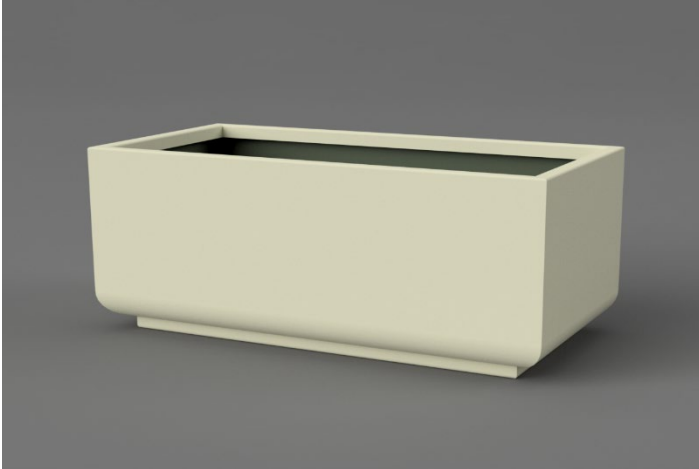

# CORONADO *Rectangular Planter*

Product Code	Length	Width	Height	Weight (lbs.)
C0481818	48	18	18	28.99
C0482418	48	24	18	33.24
C0482424	48	24	24	41.41
C0543024	54	30	24	50.44
C0543030	54	30	30	50.44
C0601818	60	18	18	34.7
C0602418	60	24	18	39.51
C0602424	60	24	24	49.04
C0603024	60	30	24	54.53
C0603030	60	30	30	76.49
C0603630	60	36	30	83.78
C0721818	72	18	18	40.41
C0722418	72	24	18	45.8
C0722424	72	24	24	56.67
C0723024	72	30	24	62.72
C0723030	72	30	30	87.77
C0723630	72	36	30	95.73
C0723636	72	36	36	119.1
C0723642	72	36	42	192
C0843024	84	30	24	70.92

# CORONADO *Rectangular Planter*

Product Code	Length	Width	Height	Weight (lbs.)
C0843030	84	30	30	99.05
C0843630	84	36	30	107.66
C0843636	84	36	36	133.75
C0963636	96	36	36	148.38

*Can't find a size? Contact Us!*