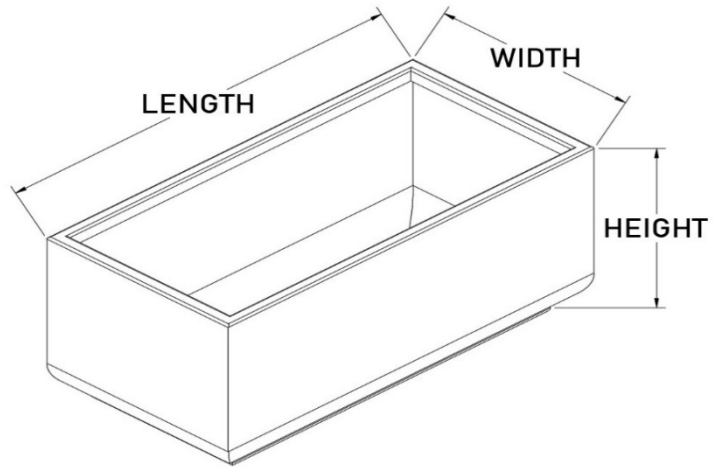

# CORONADO *Rectangular Planter*

Product Code	Length	Width	Height	Weight (lbs.)
C0481818	48	18	18	28.99
C0482418	48	24	18	33.24
C0482424	48	24	24	41.41
C0543024	54	30	24	50.44
C0543030	54	30	30	50.44
C0601818	60	18	18	34.7
C0602418	60	24	18	39.51
C0602424	60	24	24	49.04
C0603024	60	30	24	54.53
C0603030	60	30	30	76.49
C0603630	60	36	30	83.78
C0721818	72	18	18	40.41
C0722418	72	24	18	45.8
C0722424	72	24	24	56.67
C0723024	72	30	24	62.72
C0723030	72	30	30	87.77
C0723630	72	36	30	95.73
C0723636	72	36	36	119.1
C0723642	72	36	42	192
C0843024	84	30	24	70.92

# CORONADO *Rectangular Planter*

Product Code	Length	Width	Height	Weight (lbs.)
C0843030	84	30	30	99.05
C0843630	84	36	30	107.66
C0843636	84	36	36	133.75
C0963636	96	36	36	148.38

*Can't find a size? Contact Us!*