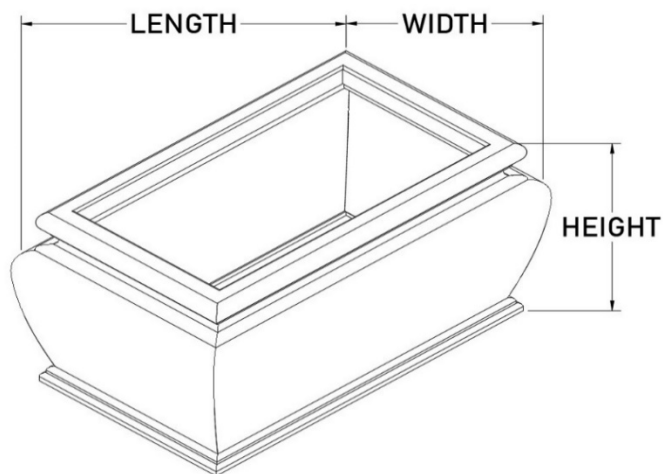

HATHAWAY *Rectangular Planter*

Product Code	Length	Width	Height	Weight (lbs.)
HA481818	48	18	18	32.78
HA482418	48	24	18	37.4
HA482424	48	24	24	46.23
HA543024	54	30	24	56.08
HA543030	54	30	30	78.63
HA601818	60	18	18	39.2
HA602418	60	24	18	44.37
HA602424	60	24	24	54.68
HA603024	60	30	24	60.58
HA603030	60	30	30	84.84
HA603630	60	36	30	78.65
HA721818	72	18	18	45.62
HA722418	72	24	18	51.34
HA722424	72	24	24	63.12
HA723024	72	30	24	69.59
HA723030	72	30	30	97.24
HA723630	72	36	30	105.76
HA723636	72	36	36	133.76
HA843024	84	30	24	78.59
HA843030	84	30	30	109.64

HATHAWAY *Rectangular Planter*

Product Code	Length	Width	Height	Weight (lbs.)
HA843630	84	36	30	118.81
HA843636	84	36	36	150.05
HA963636	96	36	36	166.33

Can't find a size? Contact Us!

The Chandler Company