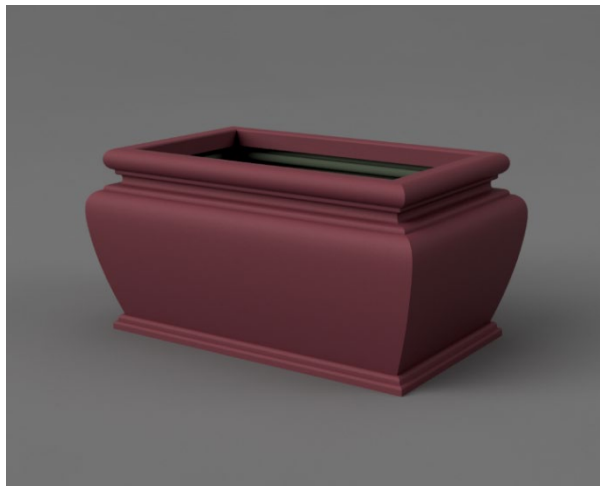

HATHAWAY *Rectangular Planter*

Product Code	Length	Width	Height	Weight (lbs.)
HA481818	48	18	18	32.78
HA482418	48	24	18	37.4
HA482424	48	24	24	46.23
HA543024	54	30	24	56.08
HA543030	54	30	30	78.63
HA601818	60	18	18	39.2
HA602418	60	24	18	44.37
HA602424	60	24	24	54.68
HA603024	60	30	24	60.58
HA603030	60	30	30	84.84
HA603630	60	36	30	78.65
HA721818	72	18	18	45.62
HA722418	72	24	18	51.34
HA722424	72	24	24	63.12
HA723024	72	30	24	69.59
HA723030	72	30	30	97.24
HA723630	72	36	30	105.76
HA723636	72	36	36	133.76
HA843024	84	30	24	78.59
HA843030	84	30	30	109.64

HATHAWAY *Rectangular Planter*

Product Code	Length	Width	Height	Weight (lbs.)
HA843630	84	36	30	118.81
HA843636	84	36	36	150.05
HA963636	96	36	36	166.33

Can't find a size? Contact Us!

The Chandler Company