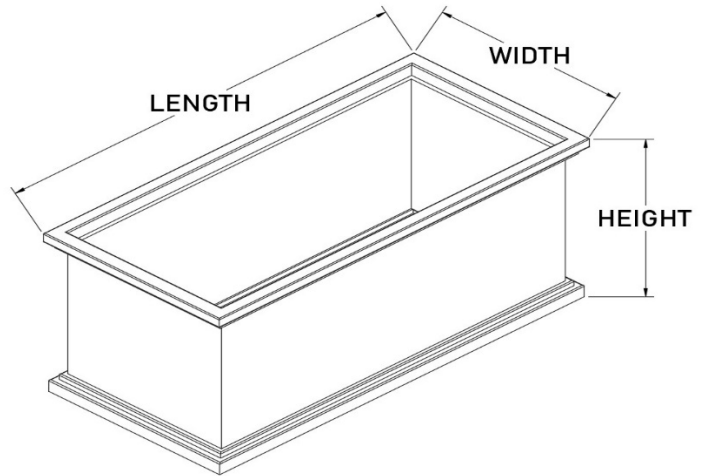

IRVINE *Rectangular Planter*

Product Code	Length	Width	Height	Weight (lbs.)
IR481818	48	18	18	32.39
IR482418	48	24	18	36.96
IR482424	48	24	24	40.79
IR543024	54	30	24	55.72
IR543030	54	30	30	77.99
IR601818	60	18	18	38.73
IR602418	60	24	18	43.87
IR602424	60	24	24	50.81
IR603030	60	30	30	84.15
IR603630	60	36	30	91.96
IR721818	72	18	18	45.08
IR722418	72	24	18	50.77
IR722424	72	24	24	61.23
IR723024	72	30	24	67.57
IR723030	72	30	30	96.47
IR723630	72	36	30	104.94
IR723636	72	36	36	131.76
IR843024	84	30	24	76.35
IR843030	84	30	30	108.79
IR843630	84	36	30	117.92

IRVINE *Rectangular Planter*

Product Code	Length	Width	Height	Weight (lbs.)
IR843636	84	36	36	147.84
IR963636	96	36	36	163.92

Can't find a size? Contact Us!

The Chandler Company

2621 S. Birch St.

Santa Ana, CA 92707