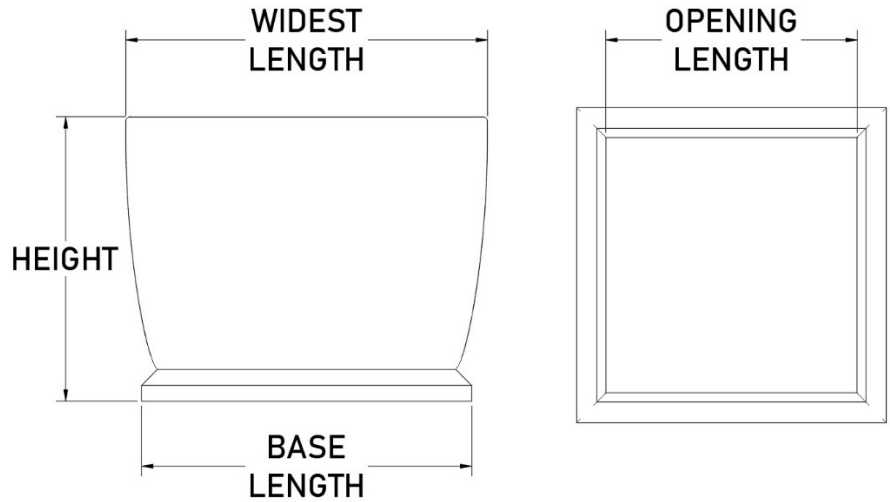

MILANO *Square Planter*

Product Code	Widest Length	Opening Length	Height	Base Length	Weight (lbs.)
MIS2418	24	20.25	18	20	20
MIS2424	24	19	24	18.5	24.8
MIS3018	30	26.25	18	26	26.4
MIS3024	30	25	24	24.5	32.38
MIS3030	30	24	30	23.25	45.76
MIS3618	36	32.25	18	32	33.35
MIS3624	36	31	24	30.5	40.52
MIS3630	36	30	30	29.25	56.88
MIS3636	36	28.5	36	28	70.47
MIS4224	42	37	24	36.5	49.22
MIS4230	42	36	30	35.25	68.64
MIS4236	42	34.5	36	34	87.52
MIS4242	42	33.5	42	32.5	99.13
MIS4818	48	44.25	18	44	48.93
MIS4824	48	43	24	42.5	58.49
MIS4830	48	42	30	41.25	81.07
MIS4836	48	40.5	36	40	102.87
MIS4842	48	39.5	42	38.5	113.64
MIS6030	60	54	30	53.25	107.91
MIS6036	60	52.5	36	52	135.76

MILANO *Square Planter*

Product Code	Widest Length	Opening Length	Height	Base Length	Weight (lbs.)
MIS6042	60	81.5	42	80.5	152.32
MIS7236	72	64.5	36	64	171.52
MIS7242	72	63.5	42	62.5	191.39

Can't find a size? Contact Us!