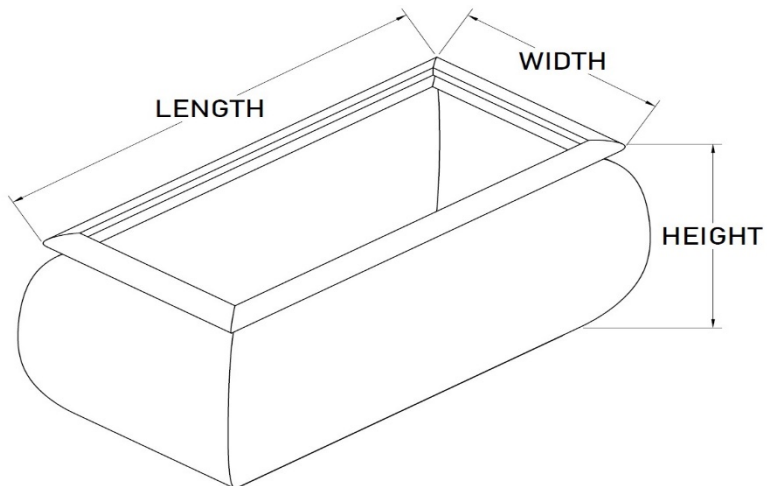

NAPOLI *Rectangular Planter*

Product Code	Length	Width	Height	Weight (lbs.)
NA481818	48	18	18	28.12
NA482418	48	24	18	32.3
NA482424	48	24	24	40.44
NA543024	54	30	24	49.31
NA543030	54	30	30	67.54
NA601818	60	18	18	33.67
NA602418	60	24	18	38.4
NA602424	60	24	24	47.91
NA603024	60	30	24	53.32
NA603030	60	30	30	72.93
NA603630	60	36	30	79.97
NA721818	72	18	18	39.22
NA722418	72	24	18	44.52
NA722424	72	24	24	55.37
NA723024	72	30	24	61.35
NA723030	72	30	30	83.71
NA723630	72	36	30	91.41
NA723636	72	36	36	114.6
NA843024	84	30	24	69.37
NA843030	84	30	30	94.49

NAPOLI *Rectangular Planter*

Product Code	Length	Width	Height	Weight (lbs.)
NA843630	84	36	30	102.85
NA843636	84	36	36	128.74
NA963024	96	30	24	77.4
NA963636	96	36	36	142.86
NA1083030	108	30	30	119.28
NA1203636	120	36	36	171.12