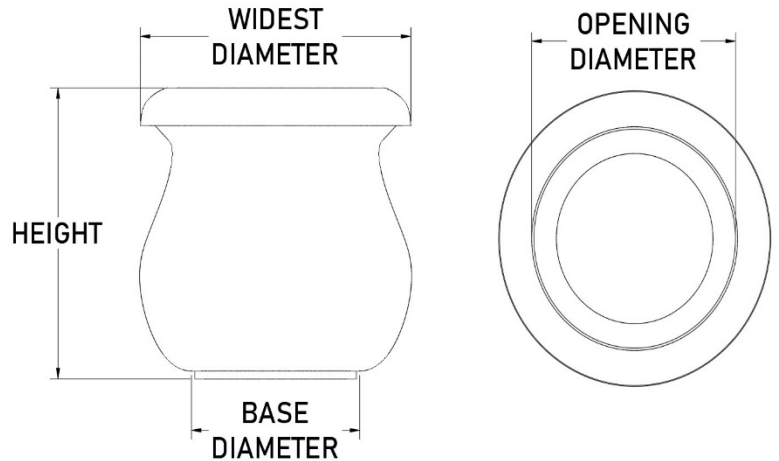

# VIRGO *Round Planter*

Product Code	Widest Diameter	Opening Diameter	Height	Base Diameter	Weight (lbs.)
VGR1818	18	10	18	11.5	11.8
VGR2418	24	18	18	19.5	16.53
VGR2424	24	15	24	15	21.11
VGR3018	30	23	18	23	21.69
VGR3024	30	24	24	25	27.38
VGR3030	30	18	30	19	38.6
VGR3618	36	29	18	29	27.31
VGR3624	36	27	24	28	34.09
VGR3630	36	25	30	25	47.7
VGR3636	36	20	36	22	60.42
VGR4218	42	35	18	35	36.43
VGR4224	42	29	24	31	41.24
VGR4230	42	31	30	31	57.34
VGR4236	42	29	36	29	72.24
VGR4242	42	27	42	27	81.92
VGR4818	48	41	18	41	39.84
VGR4824	48	39	24	39	48.82
VGR4830	48	37	30	37	67.49
VGR4836	48	33	36	35	84.64
VGR4842	48	33	42	33	95.64

# VIRGO *Round Planter*

Product Code	Widest Diameter	Opening Diameter	Height	Base Diameter	Weight (lbs.)
VGR6030	60	49	30	49	89.35
VGR6036	60	47	36	47	111.12
VGR6042	60	45	42	45	124.76
VGR7236	72	59	36	59	139.87
VGR7242	72	57	42	57	139.87