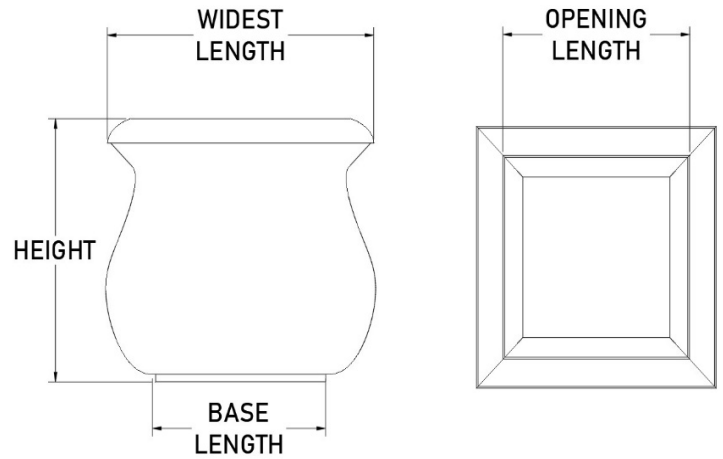

VIRGO *Square Planter*

Product Code	Widest Length	Opening Length	Height	Base Length	Weight (lbs.)
VGS2418	24	18	18	19.5	22.02
VGS2424	24	15	24	15	28.04
VGS3018	30	23	18	23	28.9
VGS3024	30	24	24	25	36.42
VGS3030	30	18	30	19	51.27
VGS3618	36	29	18	29	36.34
VGS3624	36	27	24	28	45.36
VGS3630	36	25	30	25	63.45
VGS3636	36	20	36	22	80.34
VGS4224	42	29	24	31	54.86
VGS4230	42	31	30	31	76.3
VGS4236	42	29	36	29	96.18
VGS4242	42	27	42	27	108.92
VGS4818	48	41	18	41	52.91
VGS4824	48	39	24	39	64.92
VGS4830	48	37	30	37	89.79
VGS4836	48	33	36	35	112.74
VGS4842	48	33	42	33	127.28
VGS6030	60	49	30	49	118.77
VGS6036	60	47	36	47	148.02

VIRGO *Square Planter*

Product Code	Widest Length	Opening Length	Height	Base Length	Weight (lbs.)
VGS6042	60	45	42	45	166.16
VGS7236	72	59	36	59	186.18
VGS7242	72	57	42	57	207.92

Can't find a size? Contact Us!