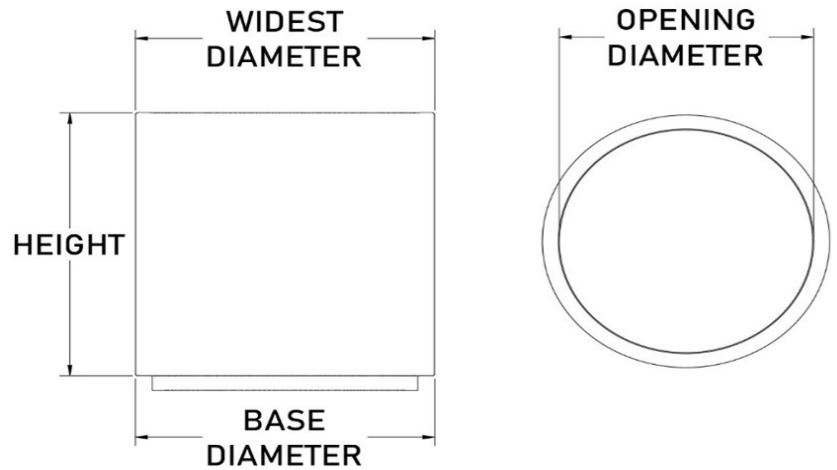

MODERN *Round Planter*

Product Code	Widest Diameter	Opening Diameter	Height	Base Diameter	Weight (lbs.)
MOR2618	26	23	18	20	22.24
MOR2624	26	23	24	20	27.09
MOR2626	26	23	26	20	28.72
MOR2628	26	23	28	20	29.65
MOR2630	26	23	30	20	37.66
MOR3018	30	27	18	24	26.60
MOR3024	30	27	24	24	32.20
MOR3026	30	27	26	24	34.07
MOR3028	30	27	28	24	36.01
MOR3030	30	27	30	24	44.55
MOR3036	30	27	36	24	50.90
MOR3418	34	31	18	28	31.20
MOR3424	34	31	24	28	37.55
MOR3426	34	31	26	28	39.67
MOR3428	34	31	28	28	44.77
MOR3430	34	31	30	28	51.73
MOR3432	34	31	32	28	54.23
MOR3434	34	31	34	28	56.72
MOR3436	34	31	36	28	59.35
MOR3818	38	35	18	32	36.05

MODERN *Round Planter*

Product Code	Widest Diameter	Opening Diameter	Height	Base Diameter	Weight (lbs.)
MOR3824	38	35	24	32	43.15
MOR3826	38	35	26	32	45.52
MOR3828	38	35	28	32	51.30
MOR3830	38	35	30	32	59.22
MOR3832	38	35	32	32	62.15
MOR3834	38	35	34	32	64.79
MOR3836	38	35	36	32	73.71
MOR3838	38	35	38	32	76.77
MOR3840	38	35	40	32	81.09
MOR4218	42	39	18	36	41.16
MOR4224	42	39	24	36	49
MOR4226	42	39	26	36	51.61
MOR4228	42	39	28	36	58.10
MOR4230	42	39	30	36	66.99
MOR4232	42	39	32	36	70.07
MOR4234	42	39	34	36	79.80
MOR4236	42	39	36	36	83.16
MOR4238	42	39	38	36	86.52
MOR4240	42	39	40	36	89.88
MOR4242	42	39	42	36	93.24
MOR4618	46	43	18	40	46.51
MOR4624	46	43	24	40	55.09
MOR4626	46	43	26	40	65.17
MOR4628	46	43	28	40	65.17
MOR4630	46	43	30	40	75.06
MOR4636	46	43	32	40	78.43
MOR4634	46	43	34	40	89.24
MOR4636	46	43	36	40	92.92
MOR4638	46	43	38	40	96.60
MOR4640	46	43	40	40	100.28
MOR4642	46	43	42	40	103.95
MOR5030	50	47	30	44	83.41
MOR5032	50	47	32	44	87.08