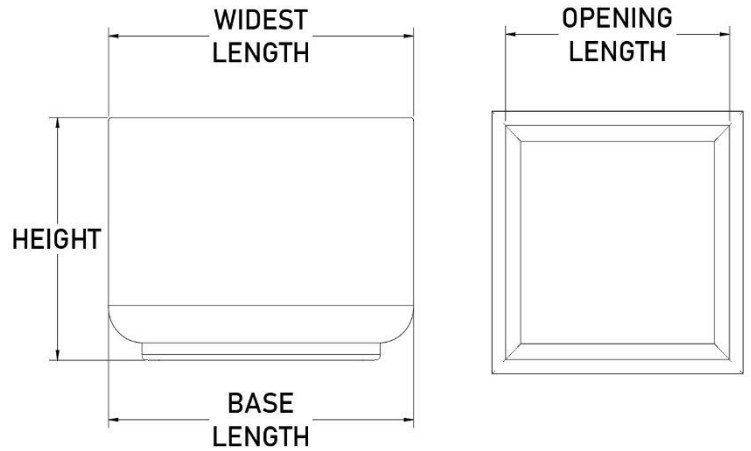

CORONADO *Square Planter*

Product Code	Widest Length	Opening Length	Height	Base Length	Weight (approx.)
COS2418	24	?	18	?	20.69
COS3018	30	?	18	?	27.24
COS3618	36	?	18	?	34.36
COS4818	48	?	18	?	50.28
COS2424	24	?	24	?	26.15
COS3024	30	?	24	?	34.06
COS3624	36	?	24	?	42.53
COS4224	42	?	24	?	51.56
COS4824	48	?	24	?	61.15
COS3030	30	?	30	?	48.31
COS3630	36	?	30	?	59.91
COS4230	42	?	30	?	72.18
COS4830	48	?	30	?	85.1
COS6030	60	?	30	?	112.94
COS3636	36	?	36	?	75.18
COS4236	42	?	36	?	90.19
COS4836	48	?	36	?	105.9
COS6036	60	?	36	?	139.51
COS7236	72	?	36	?	175.98
COS4242	42	?	42	?	102.9

CORONADO *Square Planter*

Product Code	Widest Length	Opening Length	Height	Base Length	Weight (approx.)
COS4842	48	?	42	?	120.43
COS6042	60	?	42	?	157.62
COS7242	72	?	42	?	197.7

Can't find a size? Contact Us!