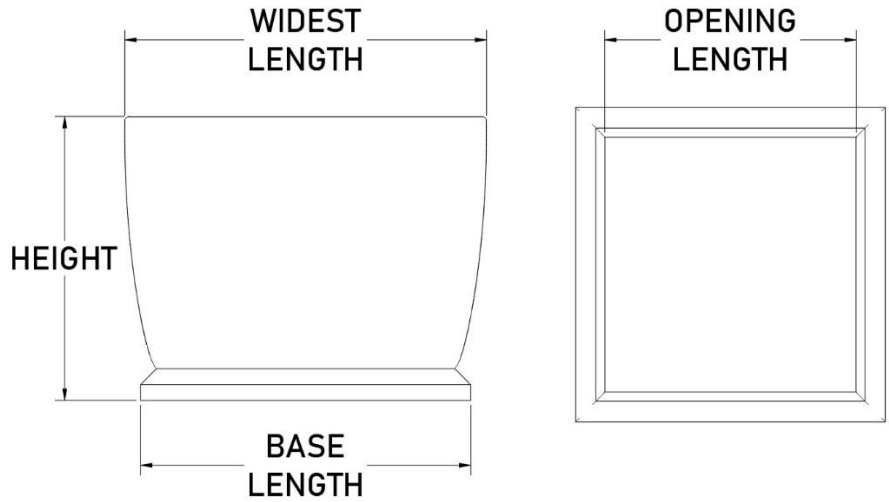

MILANO *Square Planter*

Product Code	Widest Length	Opening Length	Height	Base Length	Weight (approx.)
MIS2418	24	?	18	?	20
MIS3018	30	?	18	?	26.4
MIS3618	36	?	18	?	33.35
MIS4818	48	?	18	?	48.93
MIS2424	24	?	24	?	24.8
MIS3024	30	?	24	?	32.38
MIS3624	36	?	24	?	40.52
MIS4224	42	?	24	?	49.22
MIS4824	48	?	24	?	58.49
MIS3030	30	?	30	?	45.76
MIS3630	36	?	30	?	56.88
MIS4230	42	?	30	?	68.64
MIS4830	48	?	30	?	81.07
MIS6030	60	?	30	?	107.91
MIS3636	36	?	36	?	70.47
MIS4236	42	?	36	?	87.52
MIS4836	48	?	36	?	102.87
MIS6036	60	?	36	?	135.76
MIS7236	72	?	36	?	171.52
MIS4242	42	?	42	?	99.13

MILANO *Square Planter*

Product Code	Widest Length	Opening Length	Height	Base Length	Weight (approx.)
MIS4842	48	?	42	?	113.64
MIS6042	60	?	42	?	152.32
MIS7242	72	?	42	?	191.39

Can't find a size? Contact Us!