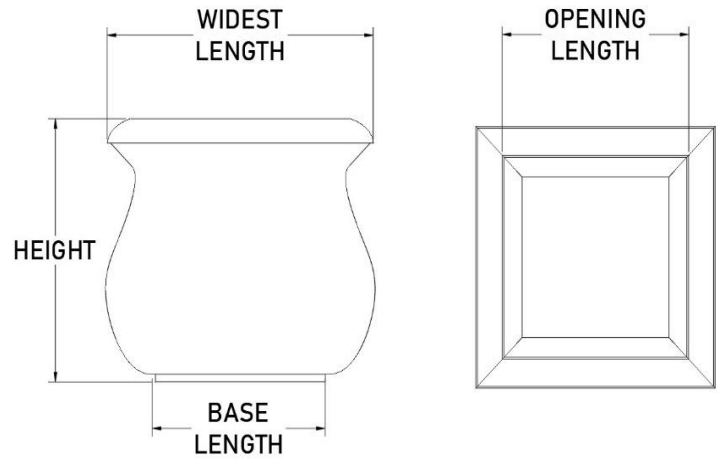

VIRGO *Square Planter*

| Product Code | Widest Length | Opening Length | Height | Base Length | Weight (approx.) |
|--------------|---------------|----------------|--------|-------------|------------------|
| VGS2418 | 24 | 18 | 18 | 19.5 | 22.02 |
| VGS3018 | 30 | 23 | 18 | 23 | 28.9 |
| VGS3618 | 36 | 29 | 18 | 29 | 36.34 |
| VGS4818 | 48 | 41 | 18 | 41 | 52.91 |
| VGS2424 | 24 | 15 | 24 | 15 | 28.04 |
| VGS3024 | 30 | 24 | 24 | 25 | 36.42 |
| VGS3624 | 36 | 27 | 24 | 28 | 45.36 |
| VGS4224 | 42 | 29 | 24 | 31 | 54.86 |
| VGS4824 | 48 | 39 | 24 | 39 | 64.92 |
| VGS3030 | 30 | 18 | 30 | 19 | 51.27 |
| VGS3630 | 36 | 25 | 30 | 25 | 63.45 |
| VGS4230 | 42 | 31 | 30 | 31 | 76.3 |
| VGS4830 | 48 | 37 | 30 | 37 | 89.79 |
| VGS6030 | 60 | 49 | 30 | 49 | 118.77 |
| VGS3636 | 36 | 20 | 36 | 22 | 80.34 |
| VGS4236 | 42 | 29 | 36 | 29 | 96.18 |
| VGS4836 | 48 | 33 | 36 | 35 | 112.74 |
| VGS6036 | 60 | 47 | 36 | 47 | 148.02 |
| VGS7236 | 72 | 59 | 36 | 59 | 186.18 |
| VGS4242 | 42 | 27 | 42 | 27 | 108.92 |

VIRGO *Square Planter*

| Product Code | Widest Length | Opening Length | Height | Base Length | Weight (approx.) |
|--------------|---------------|----------------|--------|-------------|------------------|
| VGS4842 | 48 | 33 | 42 | 33 | 127.28 |
| VGS6042 | 60 | 45 | 42 | 45 | 166.16 |
| VGS7242 | 72 | 57 | 42 | 57 | 207.92 |